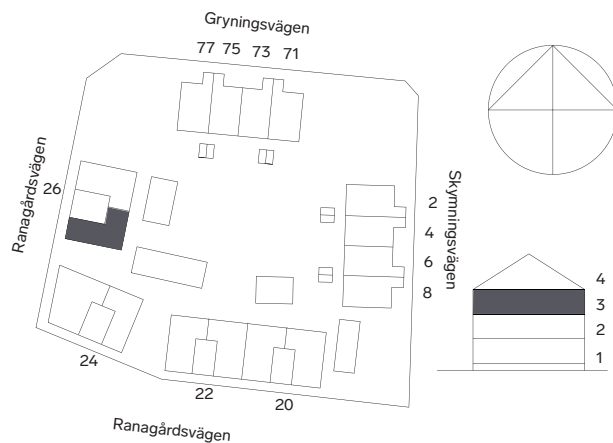

Förklaring

K Kylskåp	ST Städsåp/ städinredn.
F Frys	TM Tvättmaskin
K/F Kylskåp/Frys	TT Torktumlare
MIC Micro i hög-/väggskåp	KM Kombimaskin
(DM) Diskmaskin	G Garderob

Reservation för eventuella ändringar och ytavvikelser

Skala 1:100 (A4)

Accent
arkitekter