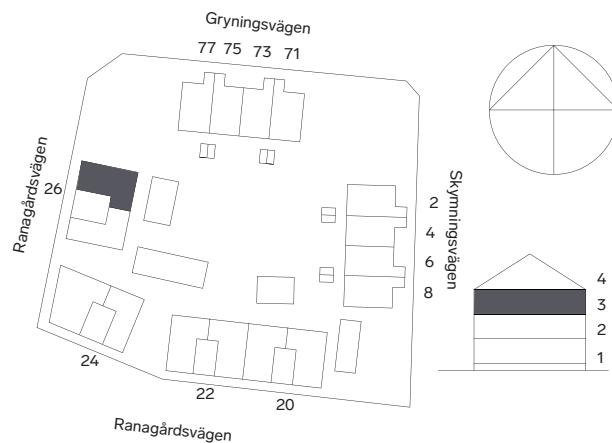

Förklaring

K Kylskåp	ST Städsåp/ städinredn.
F Frys	TM Tvättmaskin
K/F Kylskåp/Frys	TT Torktumlare
MIC Micro i hög-/väggskåp	KM Kombimaskin
(DM) Diskmaskin	G Garderob

Reservation för eventuella ändringar och ytavvikelser

Skala 1:100 (A4)

Accent
arkitekter