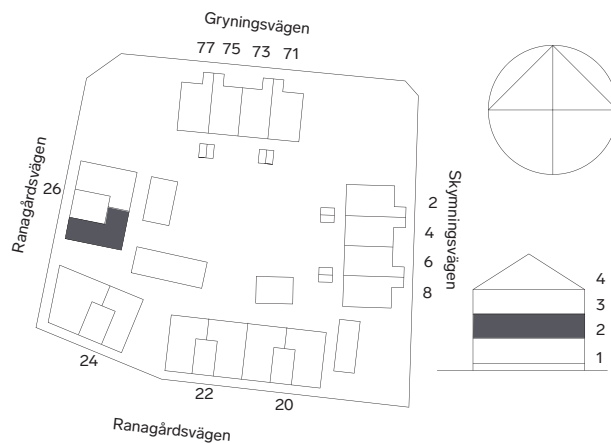

Förklaring

K Kylskåp	ST Städsåp/ städinredn.
F Frys	TM Tvättmaskin
K/F Kylskåp/Frys	TT Torktumlare
MIC Micro i hög-/väggskåp	KM Kombimaskin
(DM) Diskmaskin	G Garderob

Reservation för eventuella ändringar och ytavvikelser

Skala 1:100 (A4)

Accent
arkitekter