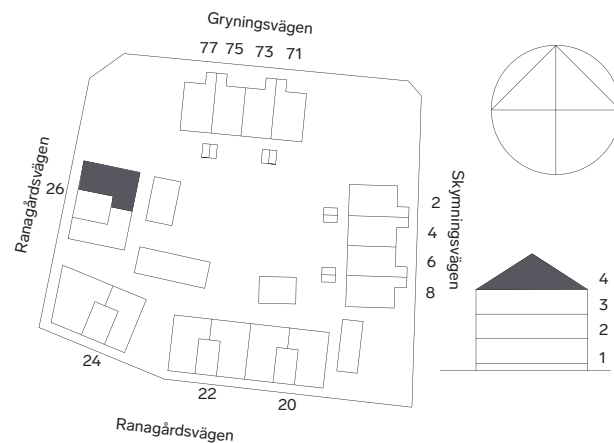

Förklaring

K Kylskåp	ST Städsåp/ städinredn.
F Frys	TM Tvättmaskin
K/F Kylskåp/Frys	TT Torktumlare
MIC Micro i hög-/väggskåp	KM Kombimaskin
(DM) Diskmaskin	G Garderob

Reservation för eventuella ändringar och ytavvikelser

Skala 1:100 (A4)

Accent
arkitekter