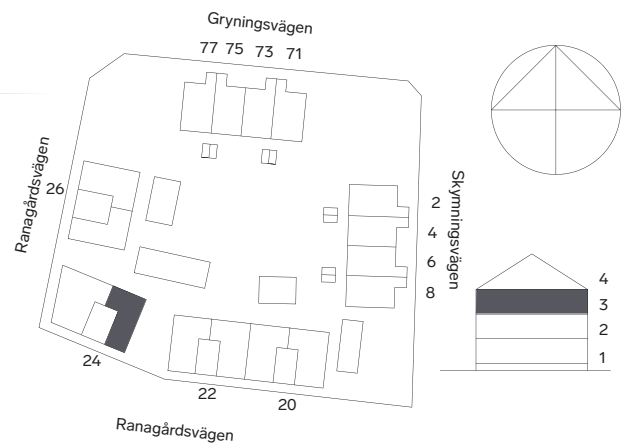

Förklaring

K Kylskåp	ST Städsåp/ städinredn.
F Frys	TM Tvättmaskin
K/F Kylskåp/Frys	TT Torktumlare
MIC Micro i hög-/väggskåp	KM Kombimaskin
(DM) Diskmaskin	G Garderob

Reservation för eventuella ändringar och ytavvikelser

Skala 1:100 (A4)

Accent
arkitekter