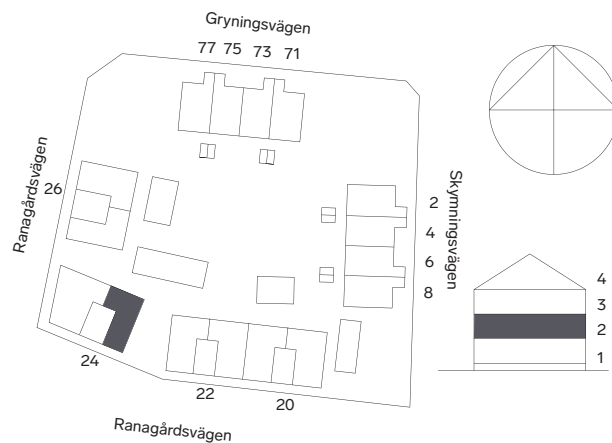

Förklaring

K Kylskåp	ST Städsåp/ städinredn.
F Frys	TM Tvättmaskin
K/F Kylskåp/Frys	TT Torktumlare
MIC Micro i hög-/väggskåp	KM Kombimaskin
(DM) Diskmaskin	G Garderob

Reservation för eventuella ändringar och ytavvikelser

Skala 1:100 (A4)

Accent
arkitekter