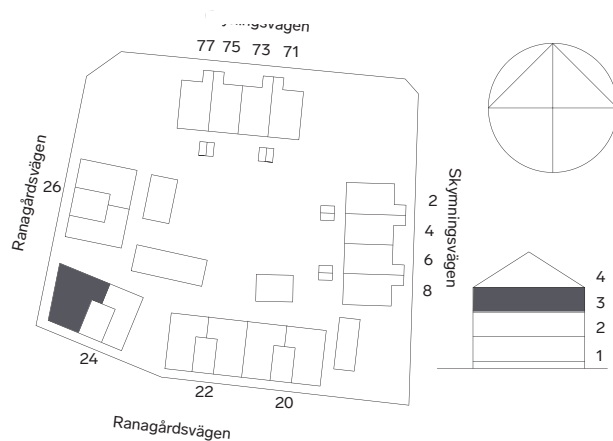

Förklaring

K Kylskåp	ST Städsåp/ städinredn.
F Frys	TM Tvättmaskin
K/F Kylskåp/Frys	TT Torktumlare
MIC Micro i hög-/väggskåp	KM Kombimaskin
(DM) Diskmaskin	G Garderob

Reservation för eventuella ändringar och ytavvikelser

Skala 1:100 (A4)

Accent
arkitekter