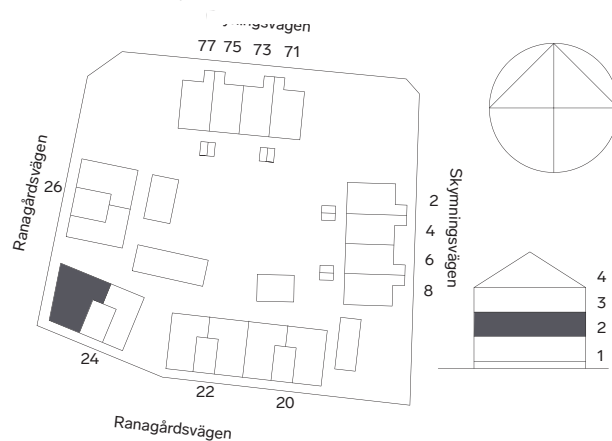

Förklaring

K Kylskåp	ST Städsåp/ städinredn.
F Frys	TM Tvättmaskin
K/F Kylskåp/Frys	TT Torktumlare
MIC Micro i hög-/väggskåp	KM Kombimaskin
(DM) Diskmaskin	G Garderob

Reservation för eventuella ändringar och ytavvikelser

Skala 1:100 (A4)

Accent
arkitekter