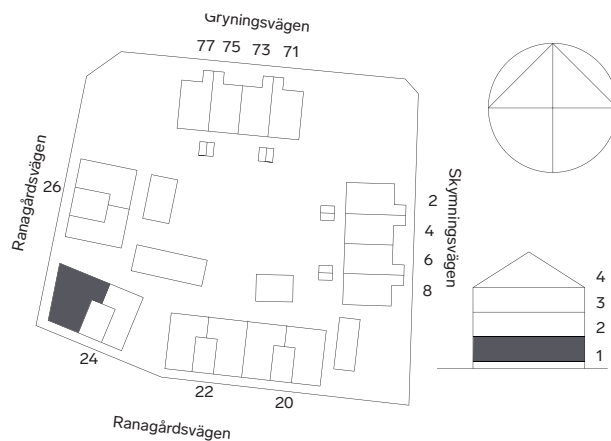

Förklaring

K Kylskåp	ST Städsåp/ städinredn.
F Frys	TM Tvättmaskin
K/F Kylskåp/Frys	TT Torktumlare
MIC Micro i hög-/väggskåp	KM Kombimaskin
(DM) Diskmaskin	G Garderob

Reservation för eventuella ändringar och ytavvikelser

Skala 1:100 (A4)