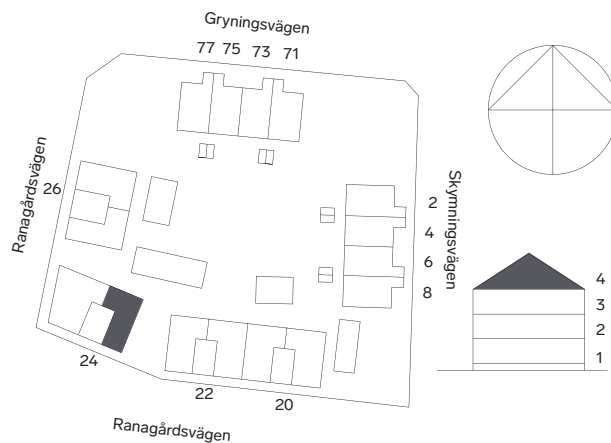

Förklaring

K Kylskåp	ST Städsåp/ städinredn.
F Frys	TM Tvättmaskin
K/F Kylskåp/Frys	TT Torktumlare
MIC Micro i hög-/väggskåp	KM Kombimaskin
(DM) Diskmaskin	G Garderob

Reservation för eventuella ändringar och ytavvikelser

Skala 1:100 (A4)

Accent
arkitekter