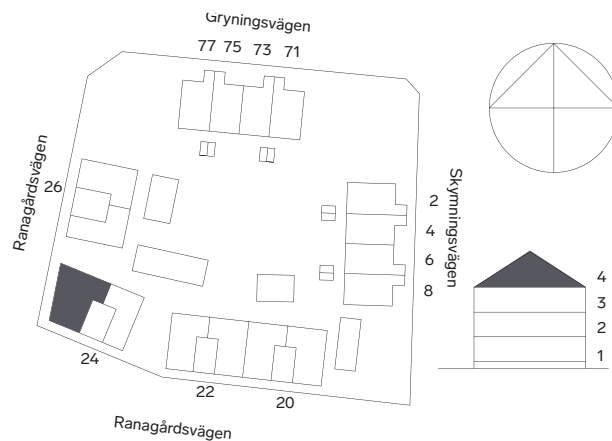

Förklaring

K Kylskåp	ST Städsåp/ städinredn.
F Frys	TM Tvättmaskin
K/F Kylskåp/Frys	TT Torktumlare
MIC Micro i hög-/väggskåp	KM Kombimaskin
(DM) Diskmaskin	G Garderob

Reservation för eventuella ändringar och ytavvikelser

Skala 1:100 (A4)

Accent
arkitekter