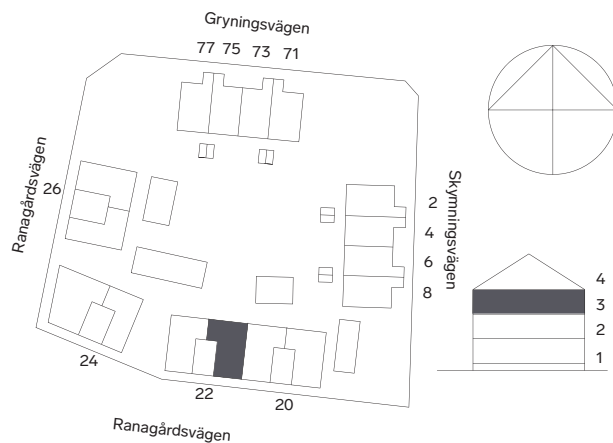

Förklaring

K Kylskåp	ST Städsåp/ städinredn.
F Frys	TM Tvättmaskin
K/F Kylskåp/Frys	TT Torktumlare
MIC Micro i hög-/väggskåp	KM Kombimaskin
(DM) Diskmaskin	G Garderob

Reservation för eventuella ändringar och ytavvikelser