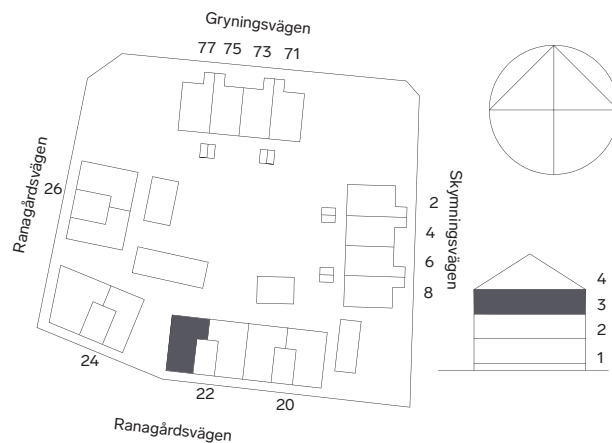

Förklaring

K Kylskåp	ST Städsåp/ städinredn.
F Frys	TM Tvättmaskin
K/F Kylskåp/Frys	TT Torktumlare
MIC Micro i hög-/väggskåp	KM Kombimaskin
(DM) Diskmaskin	G Garderob

Reservation för eventuella ändringar och ytvavikelser

Skala 1:100 (A4)