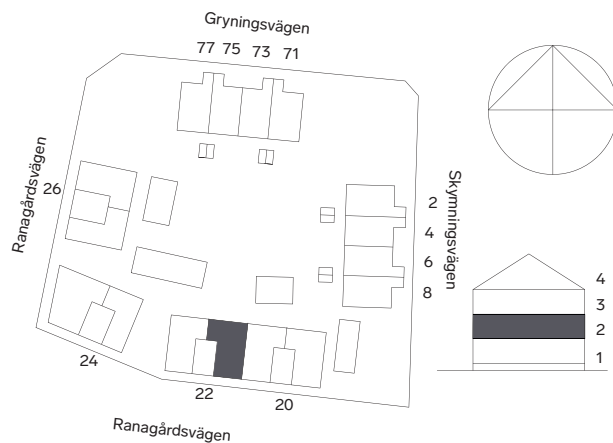

Förklaring

K Kylskåp	ST Städsåp/ städinredn.
F Frys	TM Tvättmaskin
K/F Kylskåp/Frys	TT Torktumlare
MIC Micro i hög-/väggskåp	KM Kombimaskin
(DM) Diskmaskin	G Garderob

Reservation för eventuella ändringar och ytavvikelser

Skala 1:100 (A4)

Accent
arkitekter