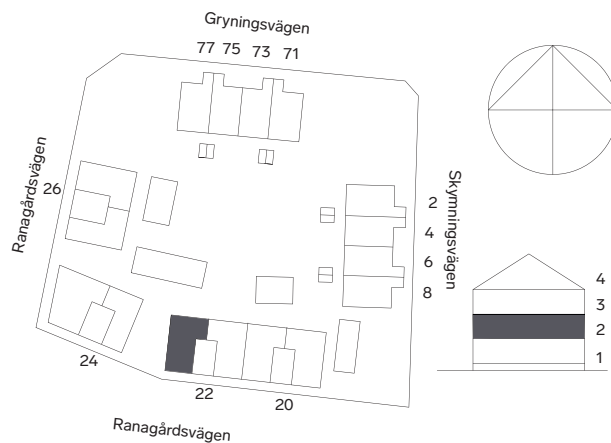

Förklaring

K Kylskåp	ST Städsåp/ städinredn.
F Frys	TM Tvättmaskin
K/F Kylskåp/Frys	TT Torktumlare
MIC Micro i hög-/väggskåp	KM Kombimaskin
(DM) Diskmaskin	G Garderob

Reservation för eventuella ändringar och ytavvikelser

Skala 1:100 (A4)

Accent
arkitekter