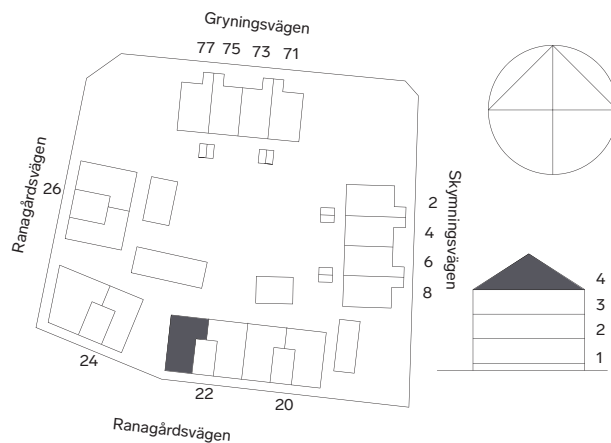

Förklaring

K Kylskåp	ST Städsåp/ städinredn.
F Frys	TM Tvättmaskin
K/F Kylskåp/Frys	TT Torktumlare
MIC Micro i hög-/väggskåp	KM Kombimaskin
(DM) Diskmaskin	G Garderob

Reservation för eventuella ändringar och ytavvikelser

Skala 1:100 (A4)

Accent
arkitekter