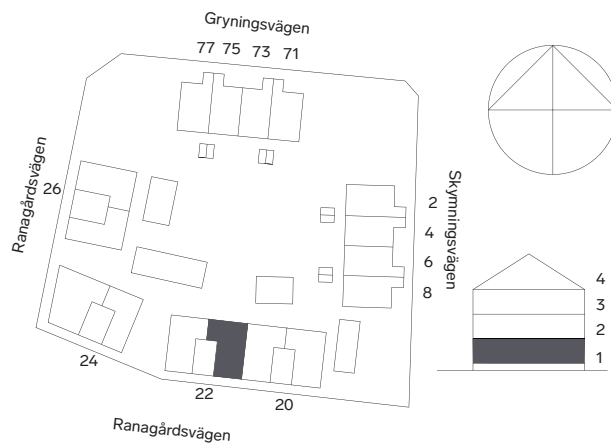

Förklaring

K Kylskåp	ST Städsåp/ städinredn.
F Frys	TM Tvättmaskin
K/F Kylskåp/Frys	TT Torktumlare
MIC Micro i hög-/väggskåp	KM Kombimaskin
(DM) Diskmaskin	G Garderob

Reservation för eventuella ändringar och ytavvikelser

Skala 1:100 (A4)

Accent
arkitekter