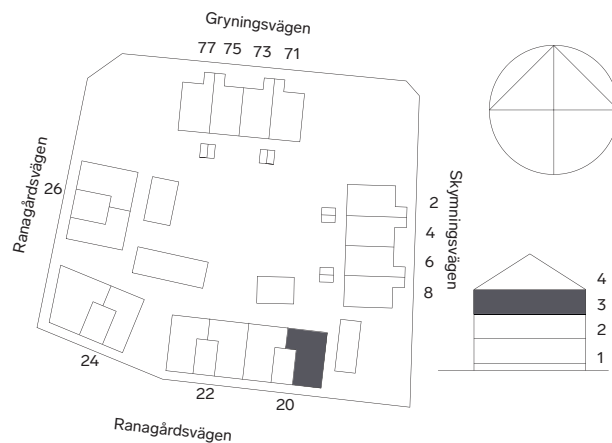

Förklaring

K Kylskåp	ST Städsåp/ städinredn.
F Frys	TM Tvättmaskin
K/F Kylskåp/Frys	TT Torktumlare
MIC Micro i hög-/väggskåp	KM Kombimaskin
(DM) Diskmaskin	G Garderob

Reservation för eventuella ändringar och ytavvikelser

Skala 1:100 (A4)

Accent
arkitekter