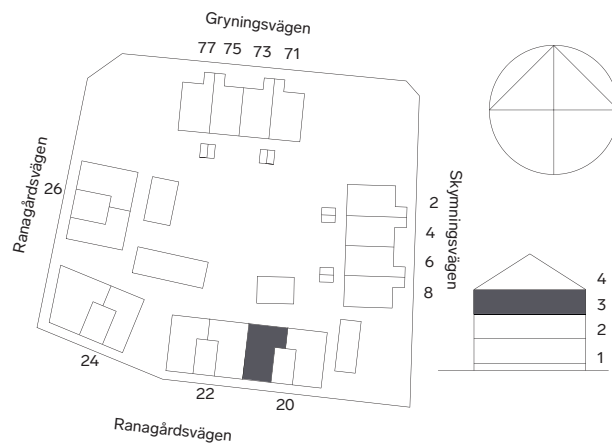

Förklaring

K Kylskåp	ST Städsåp/ städinredn.
F Frys	TM Tvättmaskin
K/F Kylskåp/Frys	TT Torktumlare
MIC Micro i hög-/väggskåp	KM Kombimaskin
(DM) Diskmaskin	G Garderob

Reservation för eventuella ändringar och ytavvikelser

Skala 1:100 (A4)

Accent
arkitekter