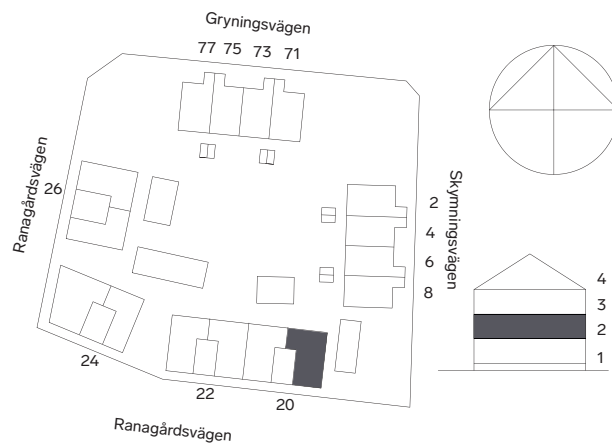

Förklaring

K Kylskåp	ST Städsåp/ städinredn.
F Frys	TM Tvättmaskin
K/F Kylskåp/Frys	TT Torktumlare
MIC Micro i hög-/väggskåp	KM Kombimaskin
(DM) Diskmaskin	G Garderob

Reservation för eventuella ändringar och ytavvikelser

Skala 1:100 (A4)