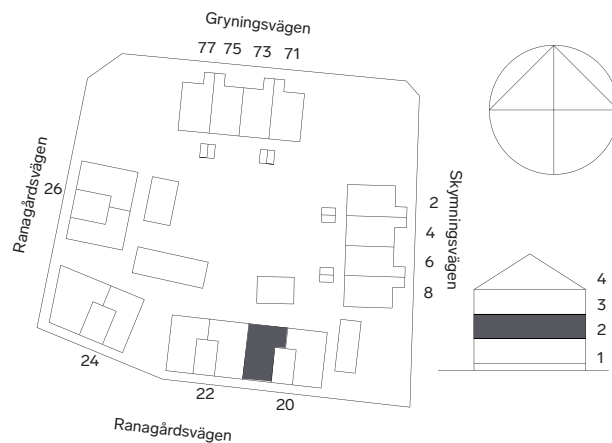

Förklaring

K Kylskåp	ST Städsåp/ städinredn.
F Frys	TM Tvättmaskin
K/F Kylskåp/Frys	TT Torktumlare
MIC Micro i hög-/väggskåp	KM Kombimaskin
(DM) Diskmaskin	G Garderob

Reservation för eventuella ändringar och ytavvikelser

Skala 1:100 (A4)

Accent
arkitekter