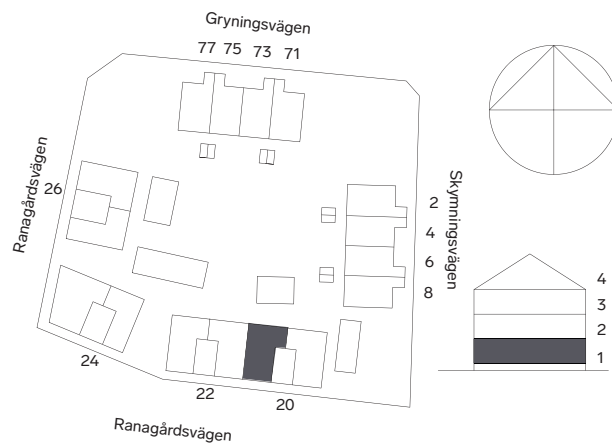

Förklaring

K Kylskåp	ST Städsåp/ städinredn.
F Frys	TM Tvättmaskin
K/F Kylskåp/Frys	TT Torktumlare
MIC Micro i hög-/väggskåp	KM Kombimaskin
(DM) Diskmaskin	G Garderob

Reservation för eventuella ändringar och ytavvikelser

Skala 1:100 (A4)

Accent
arkitekter