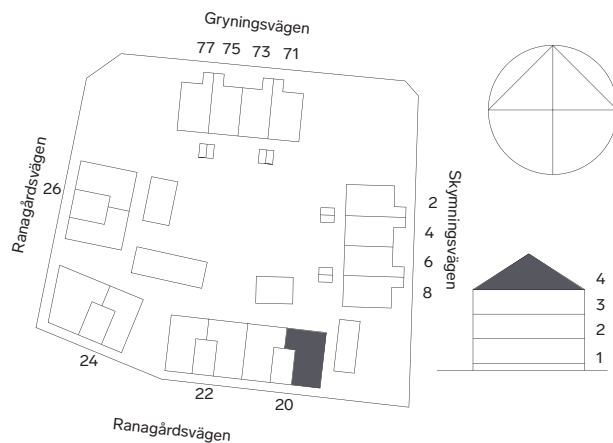

Förklaring

| | |
|---|---|
| K Kylskåp | ST Städsåp/ städinredn. |
| F Frys | TM Tvättmaskin |
| K/F Kylskåp/Frys | TT Torktumlare |
| MIC Micro i hög-/väggskåp | KM Kombimaskin |
| (DM) Diskmaskin | G Garderob |

Reservation för eventuella ändringar och ytavvikelser

Skala 1:100 (A4)