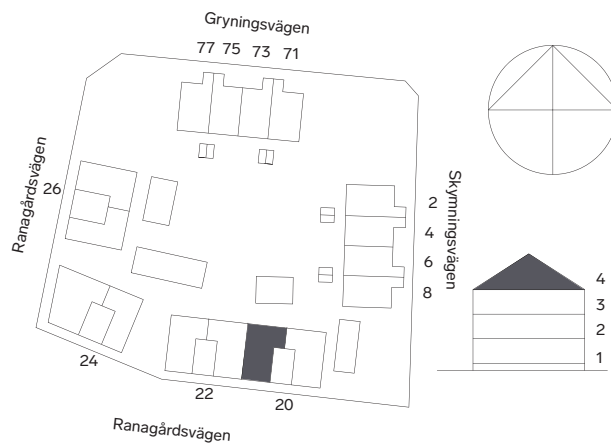

Förklaring

K Kylskåp	ST Städsåp/ städinredn.
F Frys	TM Tvättmaskin
K/F Kylskåp/Frys	TT Torktumlare
MIC Micro i hög-/väggskåp	KM Kombimaskin
(DM) Diskmaskin	G Garderob

Reservation för eventuella ändringar och ytavvikelser

Skala 1:100 (A4)

Accent
arkitekter