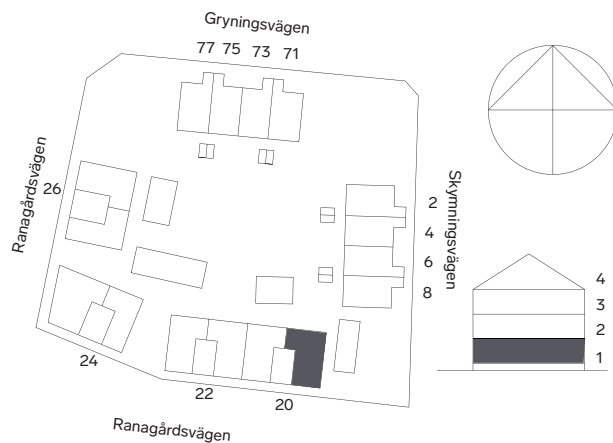

Förklaring

K Kylskåp	ST Städsåp/ städinredn.
F Frys	TM Tvättmaskin
K/F Kylskåp/Frys	TT Torktumlare
MIC Micro i hög-/väggskåp	KM Kombimaskin
(DM) Diskmaskin	G Garderob

Reservation för eventuella ändringar och ytavvikelser

Skala 1:100 (A4)